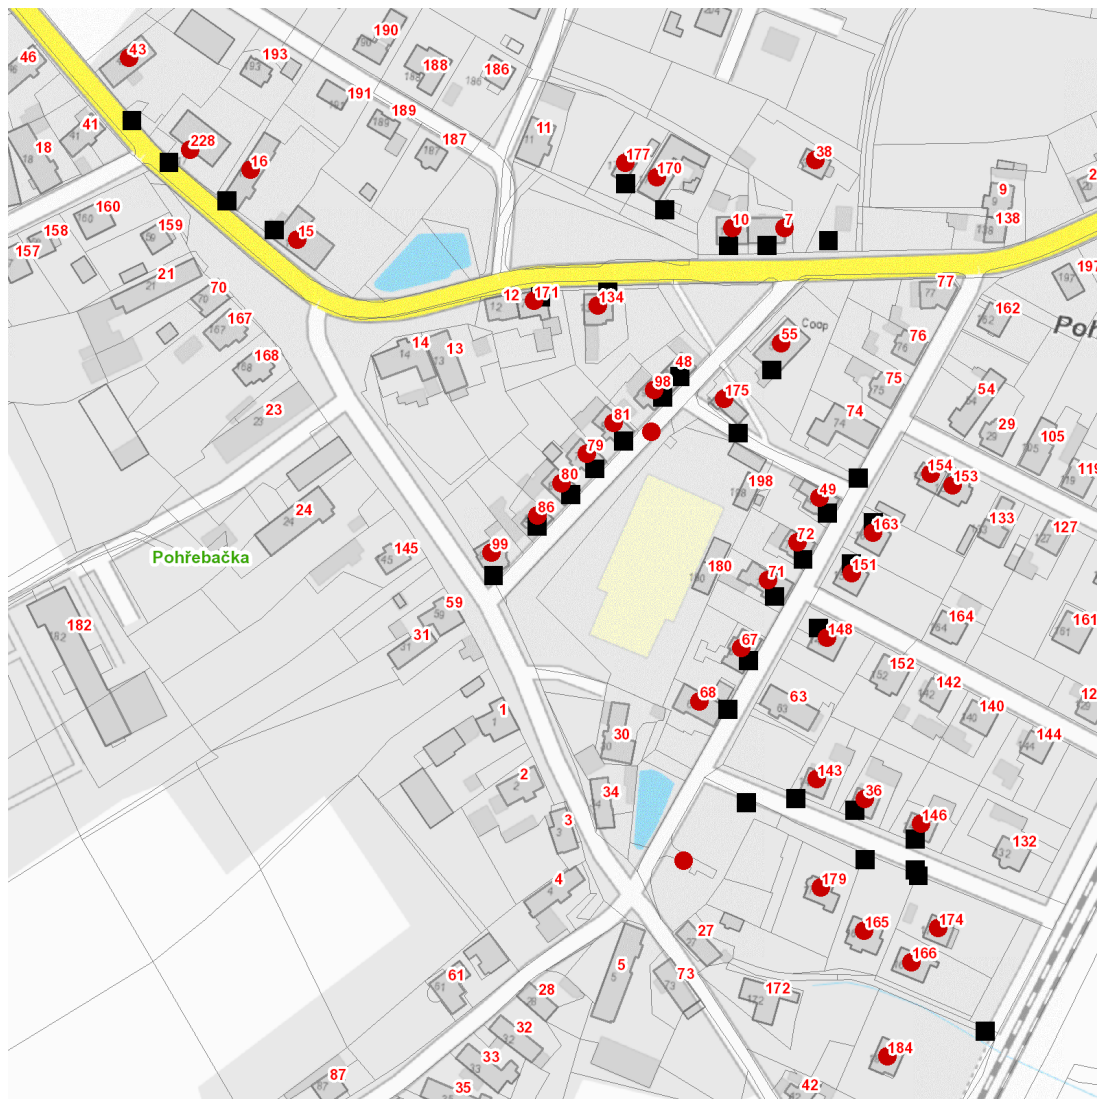

dne **15. 10. 2024** od **7:30** do **16:30** hodin

Plánovaná odstávka zahrnuje tyto lokality:**Opatovice nad Labem (okres Pardubice)**část obce **Pohřebačka**č. p. 7, 10, 15, 16, 36, 38, 43, 49, 55, 67, 68, 71, 72, 79, 80, 81, 86, 98, 99, 134, 143, 146, 148, 151, 153,
154, 163, 165, 166, 170, 171, 174, 175, 177, 179, 184, 228kat. území **Pohřebačka** (kód **724947**): parcelní č. 19/17, 538/1**UPOZORNĚNÍ**

dne 15. 10. 2024 od 7:30 do 16:30 hodin**Orientační mapový podklad odstávkou dotčených lokalit****VYSVĚTLIVKY**

- – adresy dotčené odstávkou elektřiny
- – místa připojení k elektrické síti dotčená odstávkou